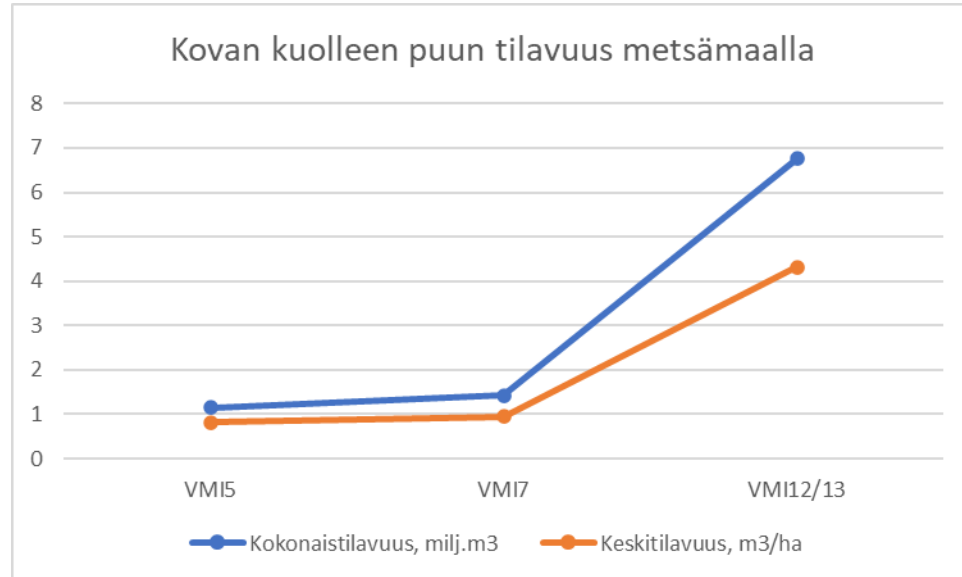

Kovan, kuolleen puun ja järeän puuston tilavuudet (Valtakunnan metsien inventointi/Luke 1964 - 2021)