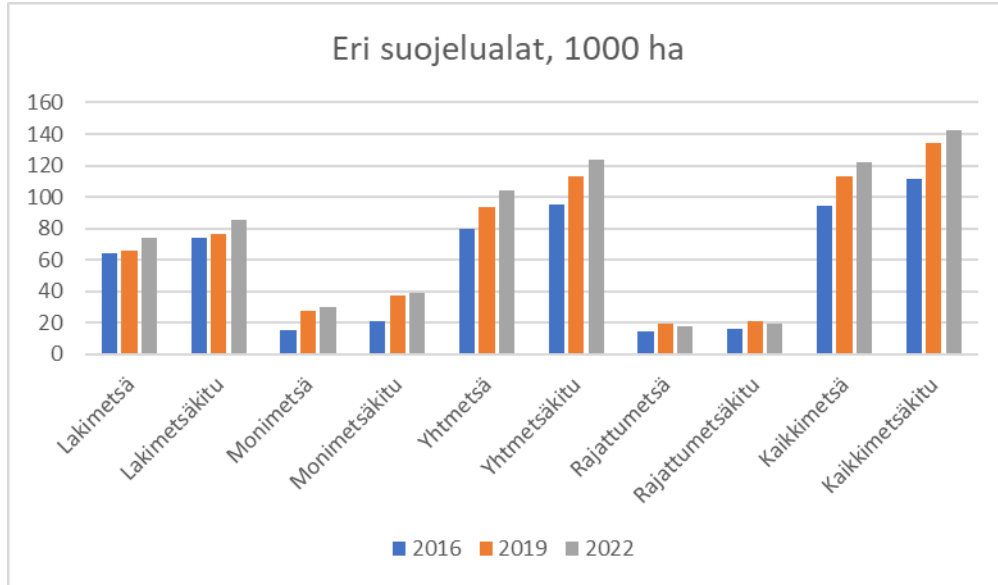

Pohjois-Karjalan metsät lukuina

Luonnonvarakeskuksen valtakunnan metsien inventoinnin (VMI) tuloksia

POHJOIS-KARJALA
Maakuntaliitto

Pohjois-Karjalan metsälukuja (Luken tietokanta VMI 12/13 (2018-2021))

	Pinta-ala
Kokonaispinta-ala / maa-ala, milj. ha	2,29 / 1,88
Metsätaloudenmaata maa-alasta, milj. ha	1,67 (89 %)
	VMI 12/13 (2017-2021)
Puuston tilavuus, milj. m ³	209
Puuston biomassa / varastoitunut hiili, milj. ton	141 / 70,5
Puulajijakauma, % tilavuudesta	Mänty 48 % Kuusi 30 % Koivu 19 % Muu lehtipuu 3 %
Puuston vuotuinen kasvu, milj. m ³ /v	9,97
Puuston keskikasvu, m ³ /ha/v	6,4
Hakkuumäärä, milj. m ³ /v	7,2
Kokonaispoistuma, milj. m ³ /v	8,6
Suurin ylläpidettävissä oleva hakkuukertymä (2019-2028), milj. m ³ /v	7,59

Puuston tilavuus (Luken tietokanta VMI11, VMI12 ja VMI13)

Puuston kasvu (VMI11, VMI12 ja VMI13)

Hakkuut (Luken tietokanta, huom! aikajana lyhyempi)

Suojelumäärät (Luken tietokanta, huom! aikajana lyhyempi)

Suojelualojen selitteet:

Lakimetsä /Lakimetsäkitu = lakisääteiset suojelualueet metsämaalla tai metsä- ja kitumaalla

Monimetsä / Monimetsäkitu= talousmetsien monimuotoisuuden suojelukohteet metsämaalla tai metsä- ja kitumaalla (metsälain 10 § mukaiset alueet)