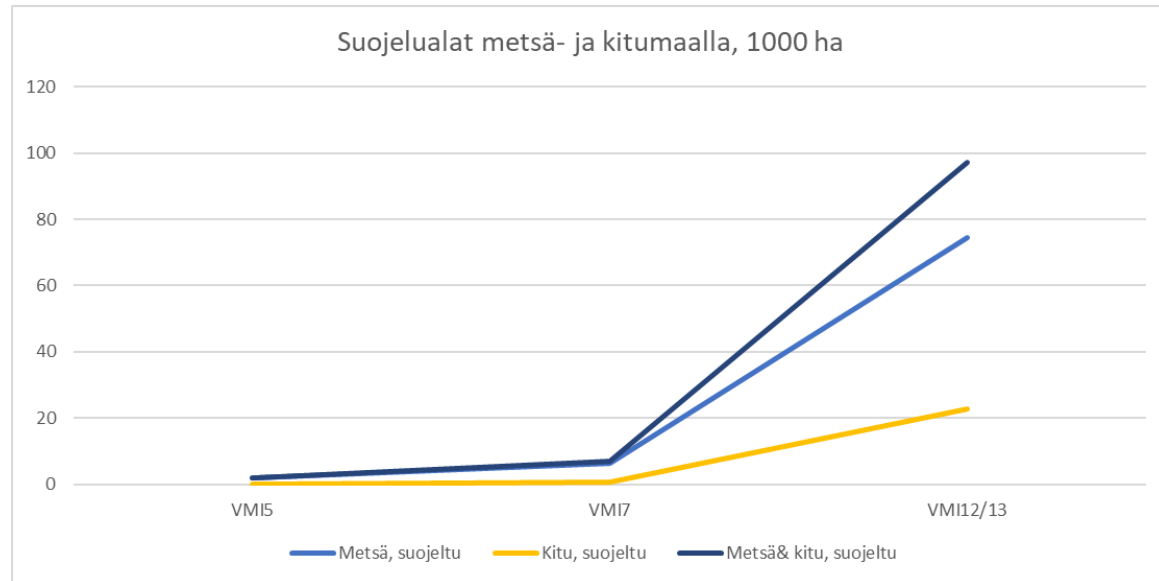

Kitumaa = Kitumaa on puun tuottamiseen käytettyä tai käytettävissä olevaa maata, jolla puuston kasvu on 0,10–0,99 m³/ha/v.

IP-alueen metsätiedot edunvalvontaan, MEMU hanke

- Aikajana 1964 - 2021
 - VMI5 mittausvuodet 1964-1970
 - VMI7 mittausvuodet 1977-1984
 - VMI 12/13 mittausvuodet 2018-2021
- Tuotettavat tiedot:
 - IP-maakuntien ja Etelä-Karjala metsien muutos 1960-luvun jälkeen, suometsät sekä metsien hakkuumahdollisuudet (valmis, paitsi hakkuumahdollisuudet, suurin ylläpidettävä edellä poimittu julkisesta tietokannasta)
 - Maakunnittaiset arviot puuston vuotuisesta hiilinielusta vuosina 2015-2021 (syyskuu 2023)
 - Maakunnittaiset metsien lisäsuojelun vaikutukset hakkuumahdollisuuksiin tulevana vuosikymmeninä ja arvio metsien lisäsuojelun potentiaalisia vaikutuksia aluetalouksissa (vuoden 2023 loppuun)
- Tuotetaan tutkittua ja mitattua tietoa IP-alueen metsistä alueittain erilaista edunvalvontaa varten
- Tulosten julkistaminen, kaikkien aikataulu vielä auki, talvi-kevät 2024:
 - Maakunnittaiset infotilaisuudet
 - Valtakunnallinen webinaari
 - EU tilaisuus Brysselissä

Maankäytön muutokset (Valtakunnan metsien inventointi/Luke 1964 - 2021)

Lakisääteiset suojelualueet (Valtakunnan metsien inventointi/Luke 1964 - 2021)

	Metsämaasta, suojelu%	Kitumaasta, suojelu%	Metsä&kitu, suojelu%
VMI5	0,15	0	0,14
VMI7	0,42	1,03	0,45
VMI12/13	4,75	50,07	6,03