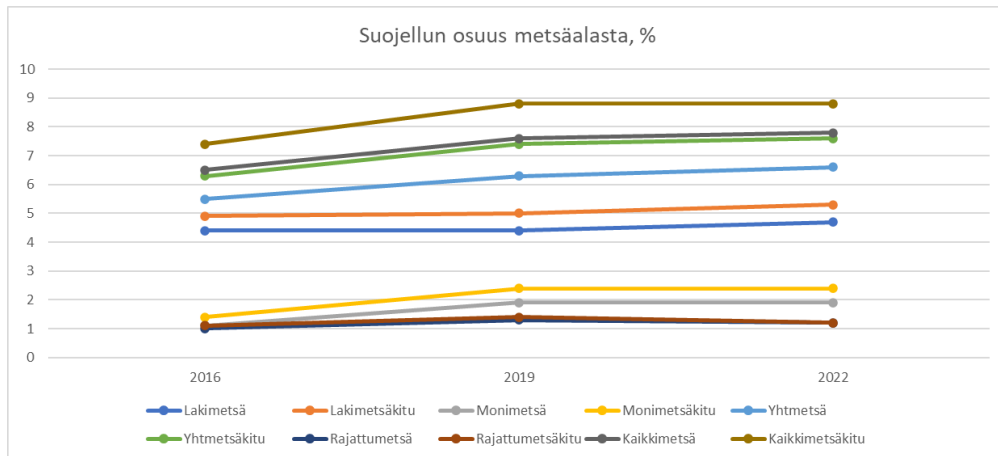

Puuston tilavuus (Luken tietokanta VMI11, VMI12 ja VMI13)

Puuston kasvu (VMI11, VMI12 ja VMI13)

Hakkuut (Luken tietokanta, huom! aikajana lyhyempi)

Suojelumäärät (Luken tietokanta, huom! aikajana lyhyempi)

Suojelualojen selitteet:

Lakimetsä /Lakimetsäkitu = lakisääteiset suojelualueet metsämaalla tai metsä- ja kitumaalla

Monimetsä / Monimetsäkitu= talousmetsien monimuotoisuuden suojelukohteet metsämaalla tai metsä- ja kitumaalla (metsälain 10 § mukaiset alueet)