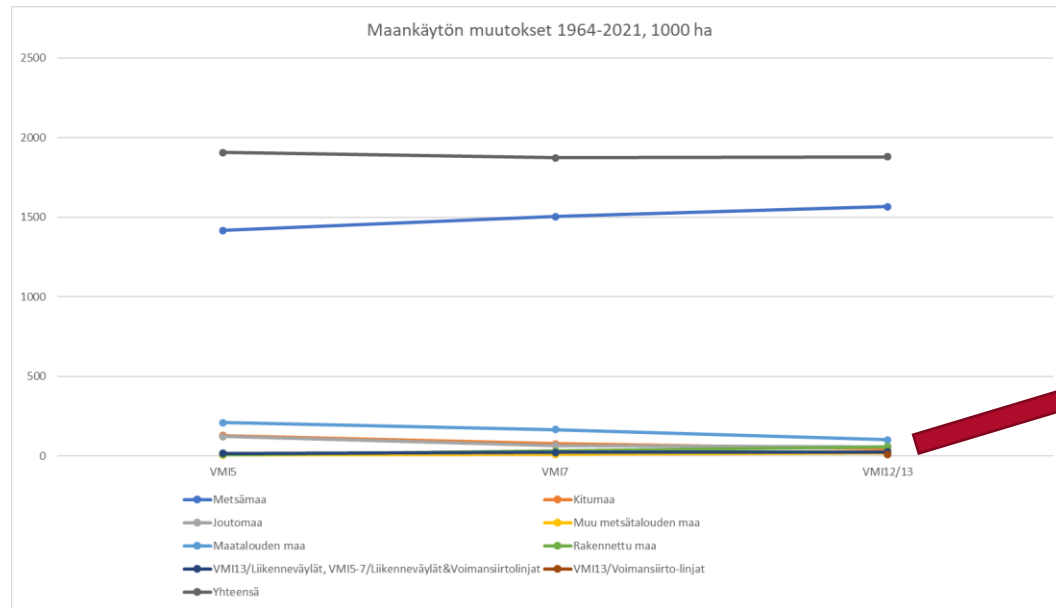

Maankäytön muutokset (Valtakunnan metsien inventointi/Luke 1964 - 2021)