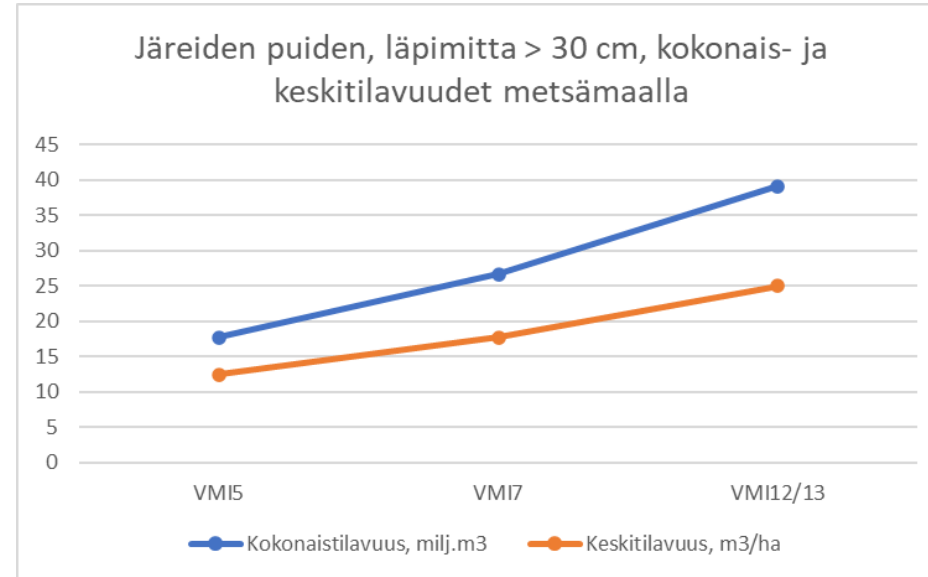

Kovan, kuolleen puun ja järeän puuston tilavuudet (Valtakunnan metsien inventointi/Luke 1964 - 2021)