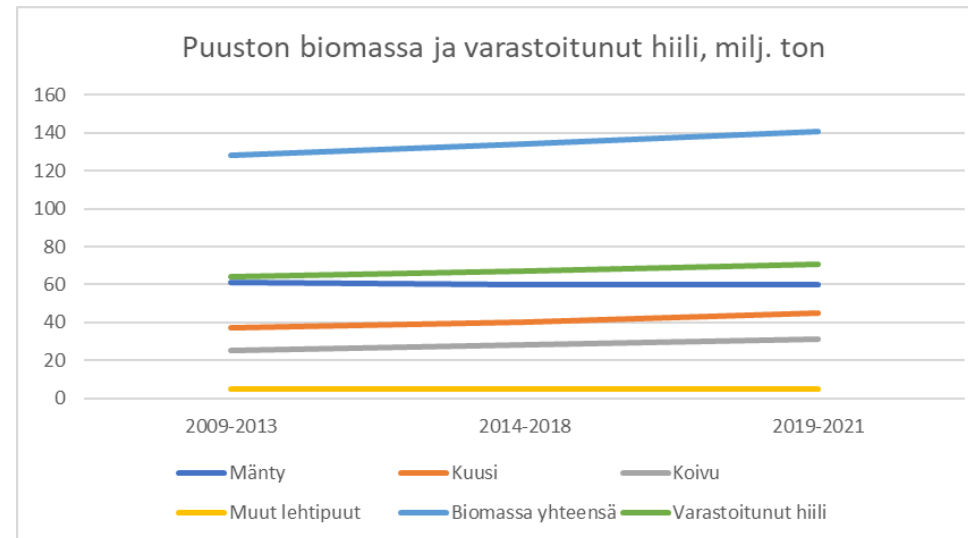

Pohjois-Karjalan metsät lukuina

Luonnonvarakeskuksen valtakunnan metsien inventoinnin (VMI) tuloksia

POHJOIS-KARJALA
Maakuntaliitto

Pohjois-Karjalan metsälukuja (Luken tietokanta VMI 12/13 (2018-2021))

	Pinta-ala
Kokonaispinta-ala / maa-ala, milj. ha	2,29 / 1,88
Metsätaloudenmaata maa-alasta, milj. ha	1,67 (89 %)
	VMI 12/13 (2017-2021)
Puuston tilavuus, milj. m ³	209
Puuston biomassa / varastoitunut hiili, milj. ton	141 / 70,5
Puulajijakauma, % tilavuudesta	Mänty 48 % Kuusi 30 % Koivu 19 % Muu lehtipuu 3 %
Puuston vuotuinen kasvu, milj. m ³ /v	9,97
Puuston keskikasvu, m ³ /ha/v	6,4
Hakkuumäärä, milj. m ³ /v	7,2
Kokonaispoistuma, milj. m ³ /v	8,6
Suurin ylläpidettävissä oleva hakkuukertymä (2019-2028), milj. m ³ /v	7,59

Puuston tilavuus (Luken tietokanta VMI11, VMI12 ja VMI13)

Puuston kasvu (VMI11, VMI12 ja VMI13)

Hakkuut (Luken tietokanta, huom! aikajana lyhyempi)

Suojelumäärät (Luken tietokanta, huom! aikajana lyhyempi)