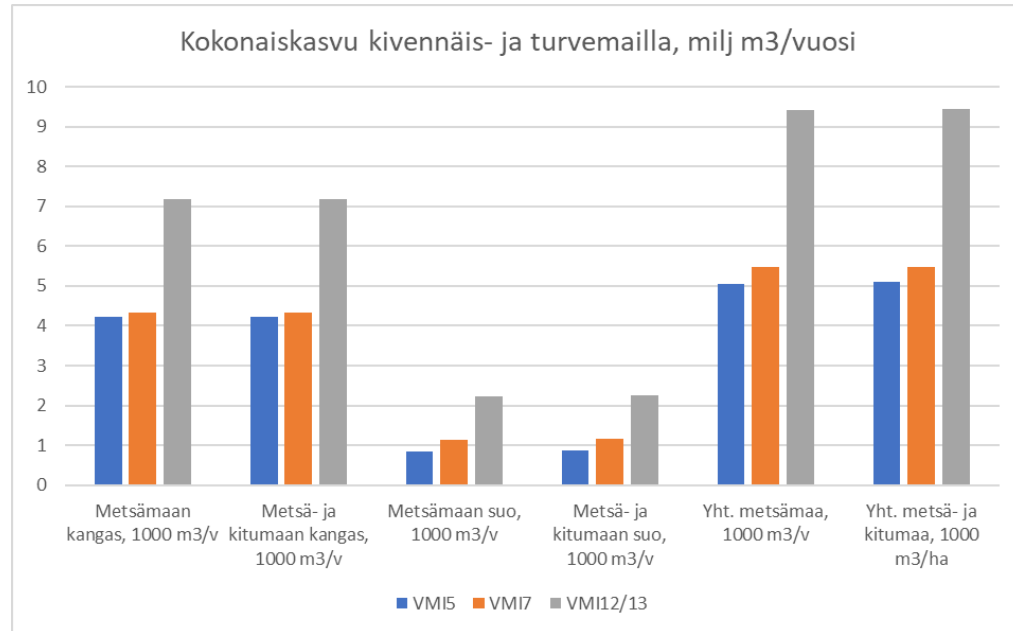

Kasvu (Valtakunnan metsien inventointi/Luke 1964 - 2021)