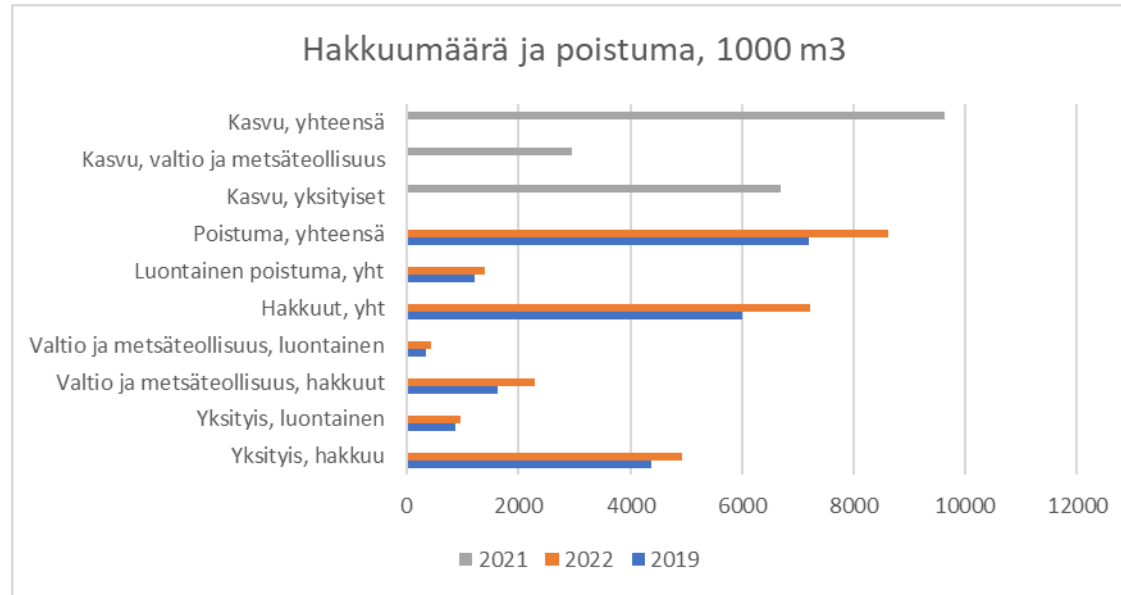

Pohjois-Karjalan metsät lukuina

Luonnonvarakeskuksen valtakunnan metsien inventoinnin (VMI) tuloksia

POHJOIS-KARJALA
Maakuntaliitto

Pohjois-Karjalan metsälukuja (Luken tietokanta VMI 12/13 (2018-2021))

	Pinta-ala
Kokonaispinta-ala / maa-ala, milj. ha	2,29 / 1,88
Metsätaloudenmaata maa-alasta, milj. ha	1,67 (89 %)
	VMI 12/13 (2017-2021)
Puuston tilavuus, milj. m ³	209
Puuston biomassa / varastoitunut hiili, milj. ton	141 / 70,5
Puulajijakauma, % tilavuudesta	Mänty 48 % Kuusi 30 % Koivu 19 % Muu lehtipuu 3 %
Puuston vuotuinen kasvu, milj. m ³ /v	9,97
Puuston keskikasvu, m ³ /ha/v	6,4
Hakkuumäärä, milj. m ³ /v	7,2
Kokonaispoistuma, milj. m ³ /v	8,6
Suurin ylläpidettävissä oleva hakkuukertymä (2019-2028), milj. m ³ /v	7,59

Puuston tilavuus (Luken tietokanta VMI11, VMI12 ja VMI13)

Puuston kasvu (VMI11, VMI12 ja VMI13)

Hakkuut (Luken tietokanta, huom! aikajana lyhyempi)

Suojelumäärät (Luken tietokanta, huom! aikajana lyhyempi)