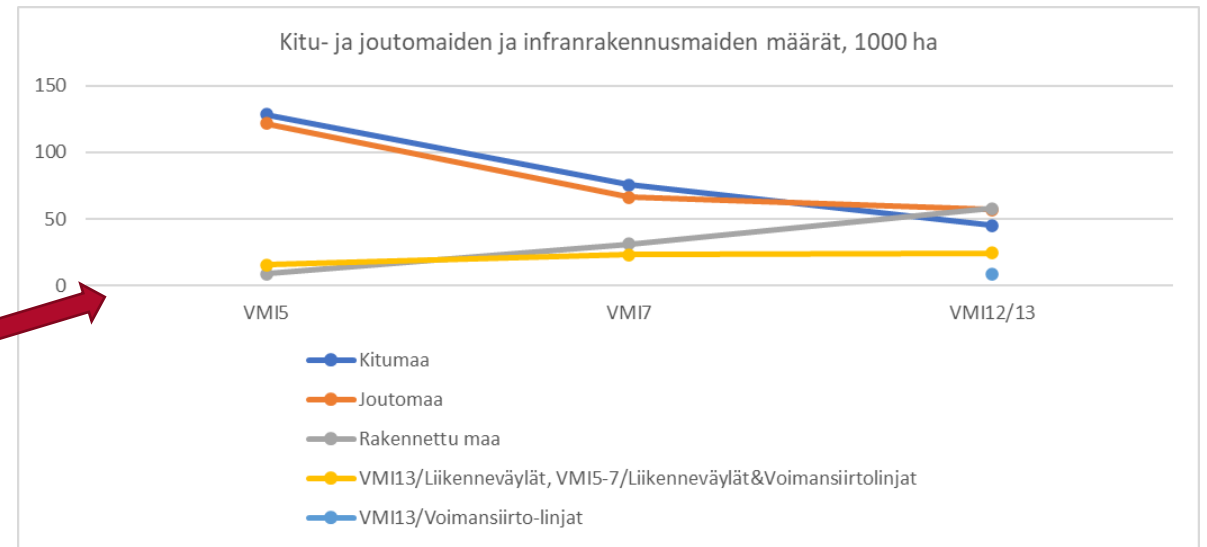

Maankäytön muutokset (Valtakunnan metsien inventointi/Luke 1964 - 2021)