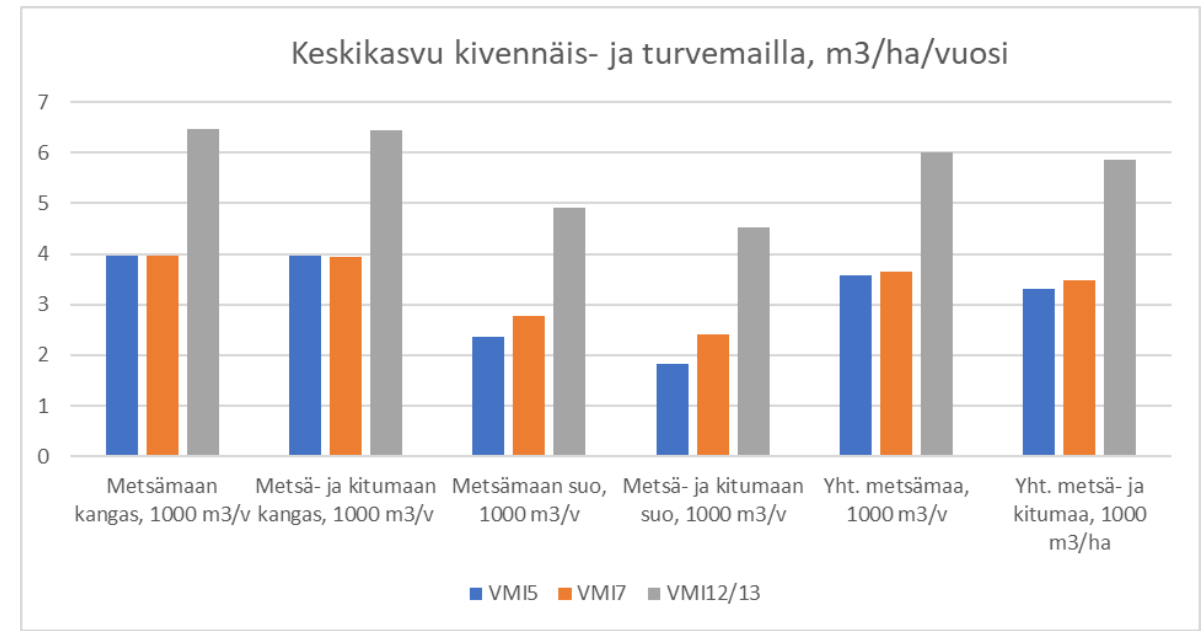

Kasvu (Valtakunnan metsien inventointi/Luke 1964 - 2021)