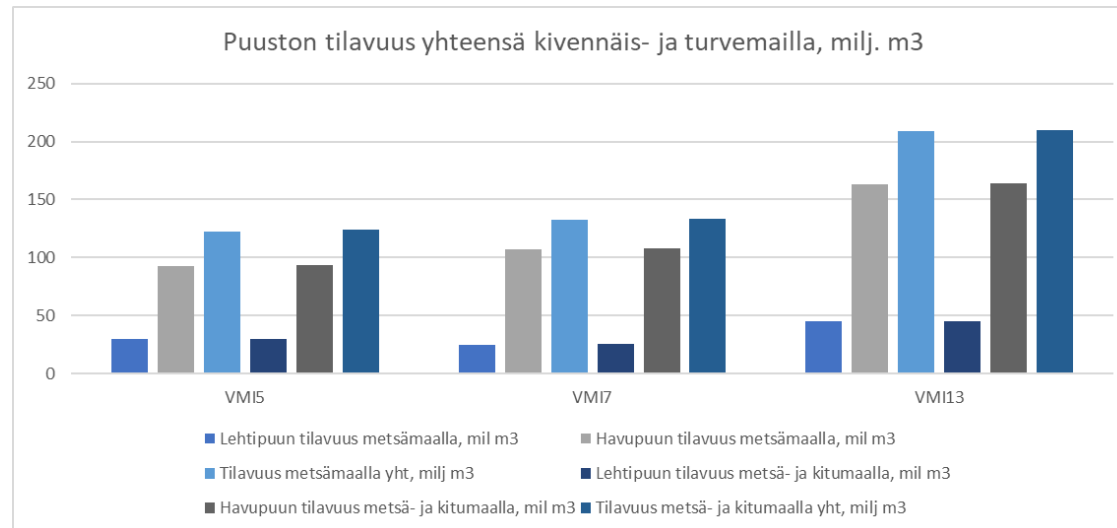

Maankäytön muutokset (Valtakunnan metsien inventointi/Luke 1964 - 2021)

Lakisääteiset suojelualueet (Valtakunnan metsien inventointi/Luke 1964 - 2021)

	Metsämaasta, suojelu%	Kitumaasta, suojelu%	Metsä&kitu, suojelu%
VMI5	0,15	0	0,14
VMI7	0,42	1,03	0,45
VMI12/13	4,75	50,07	6,03

Vanhojen metsien osuus puulajeittain (Valtakunnan metsien inventointi/Luke 1964 - 2021, % pinta-alasta)

	Mänty	Kuusi	Lehti	Yht.
VMI5	9,42	8,34	0,03	7,59
VMI7	5,78	7,16	0,14	5,60
VI13	4,52	5,35	0	4,10

Soiden pinta-ala turpeen paksuuden mukaan (Valtakunnan metsien inventointi/Luke VMI12/13)

Kovan, kuolleen puun ja järeän puuston tilavuudet (Valtakunnan metsien inventointi/Luke 1964 - 2021)

Puuston tilavuus (Valtakunnan metsien inventointi/Luke 1964 - 2021)

Kasvu (Valtakunnan metsien inventointi/Luke 1964 - 2021)