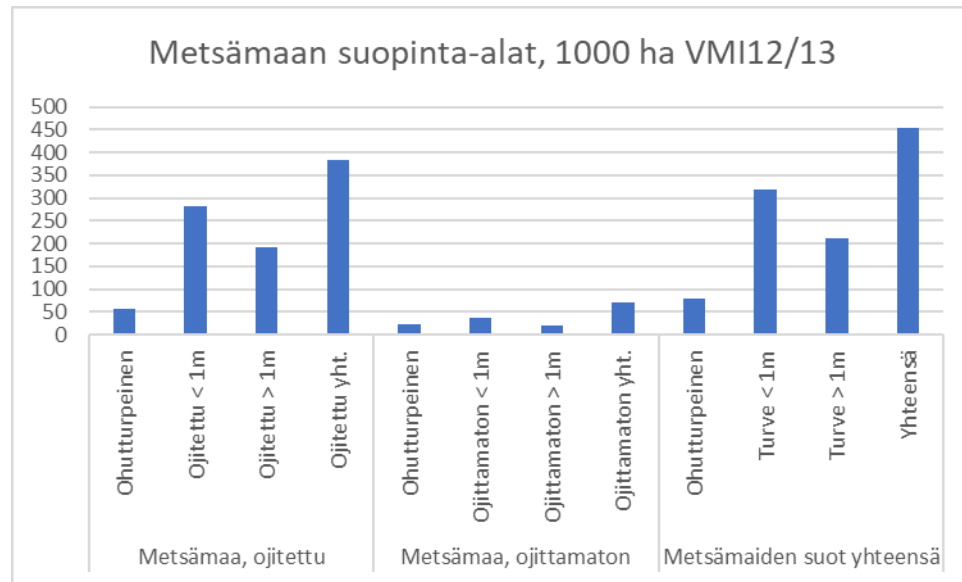

Soiden pinta-ala turpeen paksuuden mukaan (Valtakunnan metsien inventointi/Luke VMI12/13)