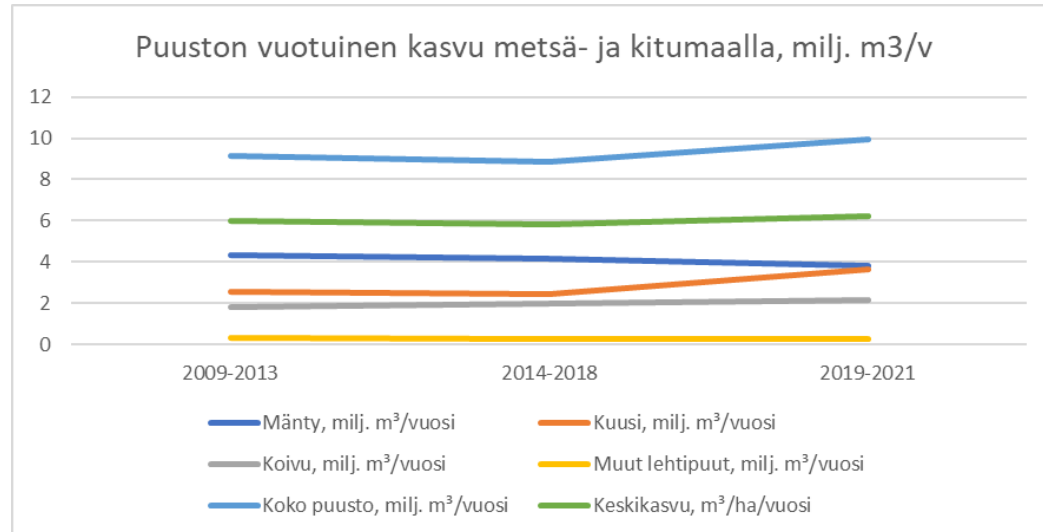

Pohjois-Karjalan metsät lukuina

Luonnonvarakeskuksen valtakunnan metsien inventoinnin (VMI) tuloksia

POHJOIS-KARJALA
Maakuntaliitto

Pohjois-Karjalan metsälukuja (Luken tietokanta VMI 12/13 (2018-2021))

	Pinta-ala
Kokonaispinta-ala / maa-ala, milj. ha	2,29 / 1,88
Metsätaloudenmaata maa-alasta, milj. ha	1,67 (89 %)
	VMI 12/13 (2017-2021)
Puuston tilavuus, milj. m ³	209
Puuston biomassa / varastoitunut hiili, milj. ton	141 / 70,5
Puulajijakauma, % tilavuudesta	Mänty 48 % Kuusi 30 % Koivu 19 % Muu lehtipuu 3 %
Puuston vuotuinen kasvu, milj. m ³ /v	9,97
Puuston keskikasvu, m ³ /ha/v	6,4
Hakkuumäärä, milj. m ³ /v	7,2
Kokonaispoistuma, milj. m ³ /v	8,6
Suurin ylläpidettävissä oleva hakkuukertymä (2019-2028), milj. m ³ /v	7,59

Puuston tilavuus (Luken tietokanta VMI11, VMI12 ja VMI13)

Puuston kasvu (VMI11, VMI12 ja VMI13)

Hakkuut (Luken tietokanta, huom! aikajana lyhyempi)

Suojelumäärät (Luken tietokanta, huom! aikajana lyhyempi)