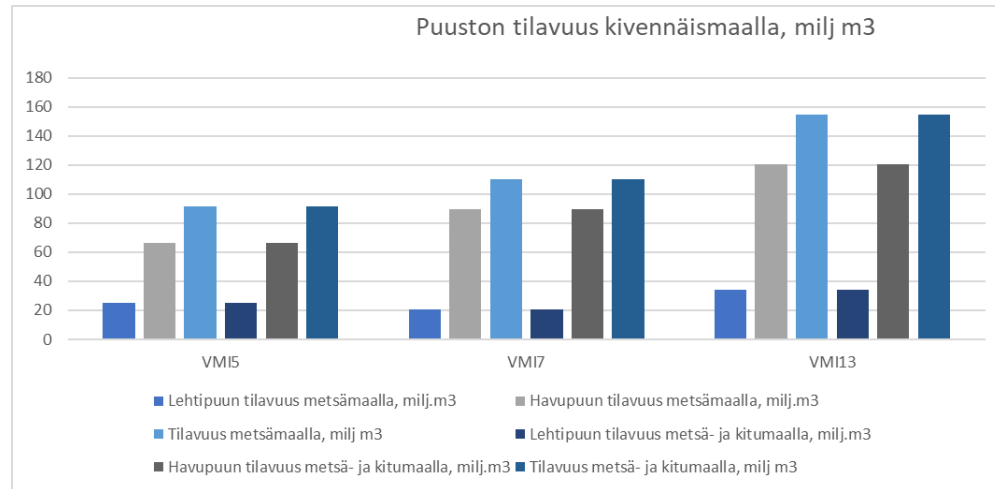

Maankäytön muutokset (Valtakunnan metsien inventointi/Luke 1964 - 2021)

Lakisääteiset suojelualueet (Valtakunnan metsien inventointi/Luke 1964 - 2021)

	Metsämaasta, suojelu%	Kitumaasta, suojelu%	Metsä&kitu, suojelu%
VMI5	0,15	0	0,14
VMI7	0,42	1,03	0,45
VMI12/13	4,75	50,07	6,03

Vanhojen metsien osuus puulajeittain (Valtakunnan metsien inventointi/Luke 1964 - 2021, % pinta-alasta)

	Mänty	Kuusi	Lehti	Yht.
VMI5	9,42	8,34	0,03	7,59
VMI7	5,78	7,16	0,14	5,60
VI13	4,52	5,35	0	4,10

Soiden pinta-ala turpeen paksuuden mukaan (Valtakunnan metsien inventointi/Luke VMI12/13)

Kovan, kuolleen puun ja järeän puuston tilavuudet (Valtakunnan metsien inventointi/Luke 1964 - 2021)

Puuston tilavuus (Valtakunnan metsien inventointi/Luke 1964 - 2021)

Kasvu (Valtakunnan metsien inventointi/Luke 1964 - 2021)