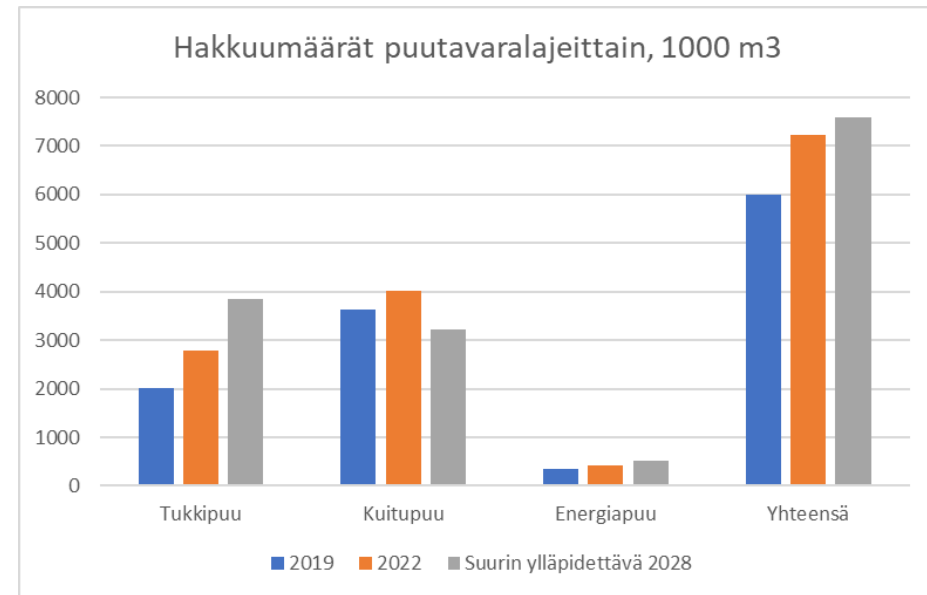

Pohjois-Karjalan metsät lukuina

Luonnonvarakeskuksen valtakunnan metsien inventoinnin (VMI) tuloksia

POHJOIS-KARJALA
Maakuntaliitto

Pohjois-Karjalan metsälukuja (Luken tietokanta VMI 12/13 (2018-2021))

	Pinta-ala
Kokonaispinta-ala / maa-ala, milj. ha	2,29 / 1,88
Metsätaloudenmaata maa-alasta, milj. ha	1,67 (89 %)
	VMI 12/13 (2017-2021)
Puuston tilavuus, milj. m ³	209
Puuston biomassa / varastoitunut hiili, milj. ton	141 / 70,5
Puulajijakauma, % tilavuudesta	Mänty 48 % Kuusi 30 % Koivu 19 % Muu lehtipuu 3 %
Puuston vuotuinen kasvu, milj. m ³ /v	9,97
Puuston keskikasvu, m ³ /ha/v	6,4
Hakkuumäärä, milj. m ³ /v	7,2
Kokonaispoistuma, milj. m ³ /v	8,6
Suurin ylläpidettävissä oleva hakkuukertymä (2019-2028), milj. m ³ /v	7,59

Puuston tilavuus (Luken tietokanta VMI11, VMI12 ja VMI13)

Puuston kasvu (VMI11, VMI12 ja VMI13)

Hakkuut (Luken tietokanta, huom! aikajana lyhyempi)

Suojelumäärät (Luken tietokanta, huom! aikajana lyhyempi)