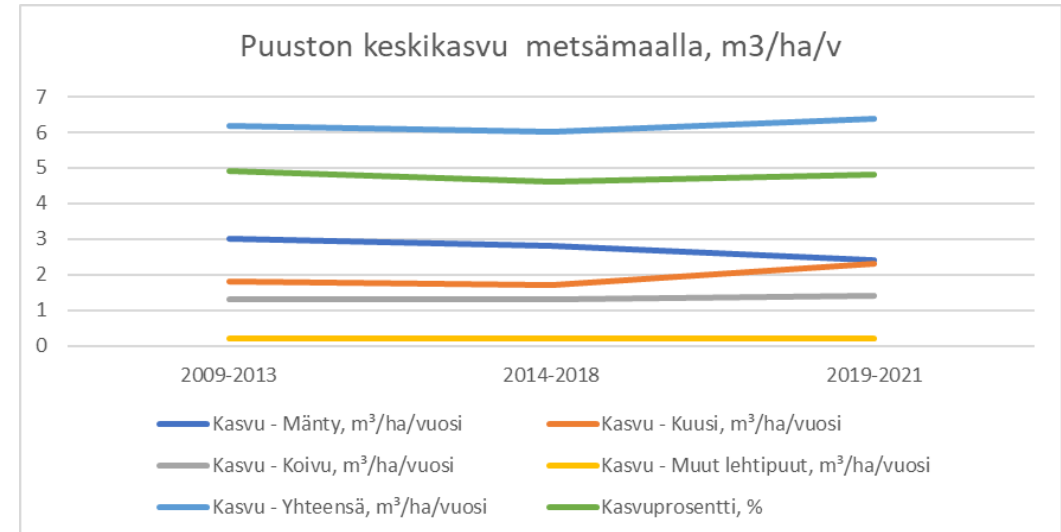

Pohjois-Karjalan metsät lukuina

Luonnonvarakeskuksen valtakunnan metsien inventoinnin (VMI) tuloksia

POHJOIS-KARJALA
Maakuntaliitto

Pohjois-Karjalan metsälukuja (Luken tietokanta VMI 12/13 (2018-2021))

	Pinta-ala
Kokonaispinta-ala / maa-ala, milj. ha	2,29 / 1,88
Metsätaloudenmaata maa-alasta, milj. ha	1,67 (89 %)
	VMI 12/13 (2017-2021)
Puuston tilavuus, milj. m ³	209
Puuston biomassa / varastoitunut hiili, milj. ton	141 / 70,5
Puulajijakauma, % tilavuudesta	Mänty 48 % Kuusi 30 % Koivu 19 % Muu lehtipuu 3 %
Puuston vuotuinen kasvu, milj. m ³ /v	9,97
Puuston keskikasvu, m ³ /ha/v	6,4
Hakkuumäärä, milj. m ³ /v	7,2
Kokonaispoistuma, milj. m ³ /v	8,6
Suurin ylläpidettävissä oleva hakkuukertymä (2019-2028), milj. m ³ /v	7,59

Puuston tilavuus (Luken tietokanta VMI11, VMI12 ja VMI13)

Puuston kasvu (VMI11, VMI12 ja VMI13)

Hakkuut (Luken tietokanta, huom! aikajana lyhyempi)

Suojelumäärät (Luken tietokanta, huom! aikajana lyhyempi)