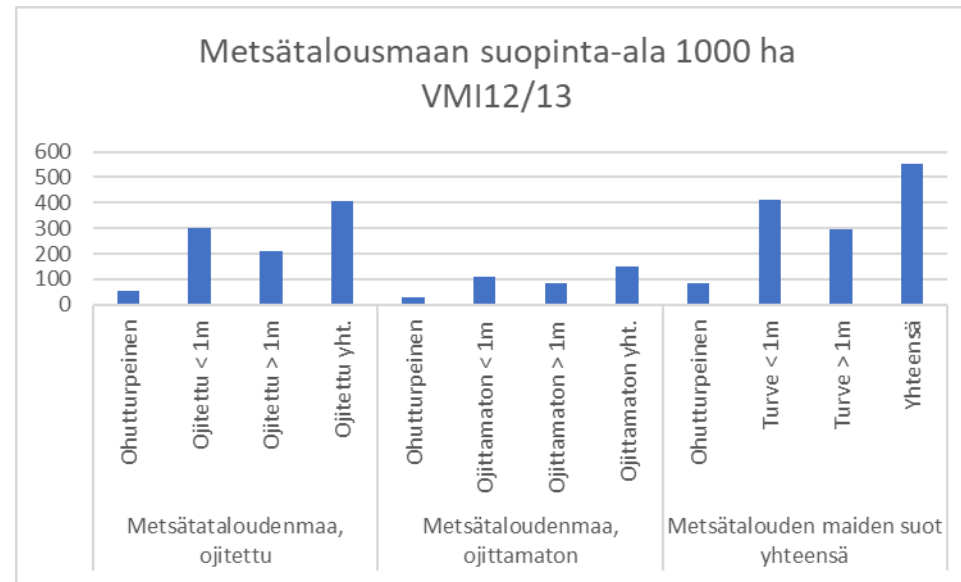

Soiden pinta-ala turpeen paksuuden mukaan (Valtakunnan metsien inventointi/Luke VMI12/13)