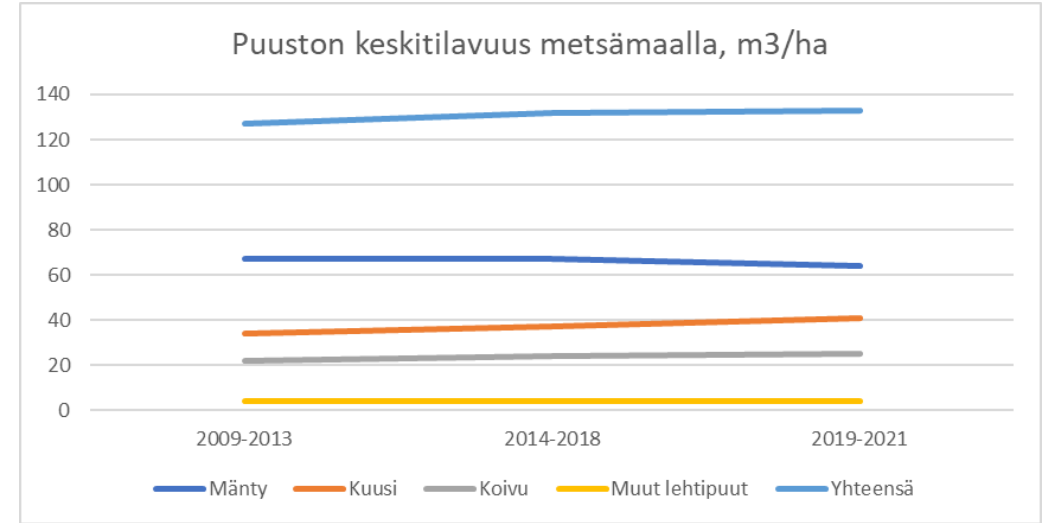

Pohjois-Karjalan metsät lukuina

Luonnonvarakeskuksen valtakunnan metsien inventoinnin (VMI) tuloksia

POHJOIS-KARJALA
Maakuntaliitto

Pohjois-Karjalan metsälukuja (Luken tietokanta VMI 12/13 (2018-2021))

	Pinta-ala
Kokonaispinta-ala / maa-ala, milj. ha	2,29 / 1,88
Metsätaloudenmaata maa-alasta, milj. ha	1,67 (89 %)
	VMI 12/13 (2017-2021)
Puuston tilavuus, milj. m ³	209
Puuston biomassa / varastoitunut hiili, milj. ton	141 / 70,5
Puulajijakauma, % tilavuudesta	Mänty 48 % Kuusi 30 % Koivu 19 % Muu lehtipuu 3 %
Puuston vuotuinen kasvu, milj. m ³ /v	9,97
Puuston keskikasvu, m ³ /ha/v	6,4
Hakkuumäärä, milj. m ³ /v	7,2
Kokonaispoistuma, milj. m ³ /v	8,6
Suurin ylläpidettävissä oleva hakkuukertymä (2019-2028), milj. m ³ /v	7,59

Puuston tilavuus (Luken tietokanta VMI11, VMI12 ja VMI13)

Puuston kasvu (VMI11, VMI12 ja VMI13)

Hakkuut (Luken tietokanta, huom! aikajana lyhyempi)

Suojelumäärät (Luken tietokanta, huom! aikajana lyhyempi)