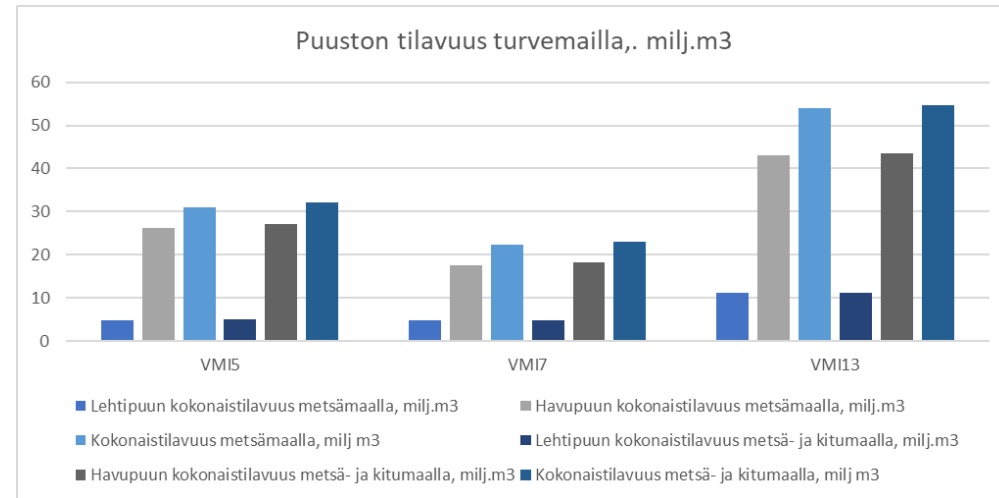

Puuston tilavuus (Valtakunnan metsien inventointi/Luke 1964 - 2021)