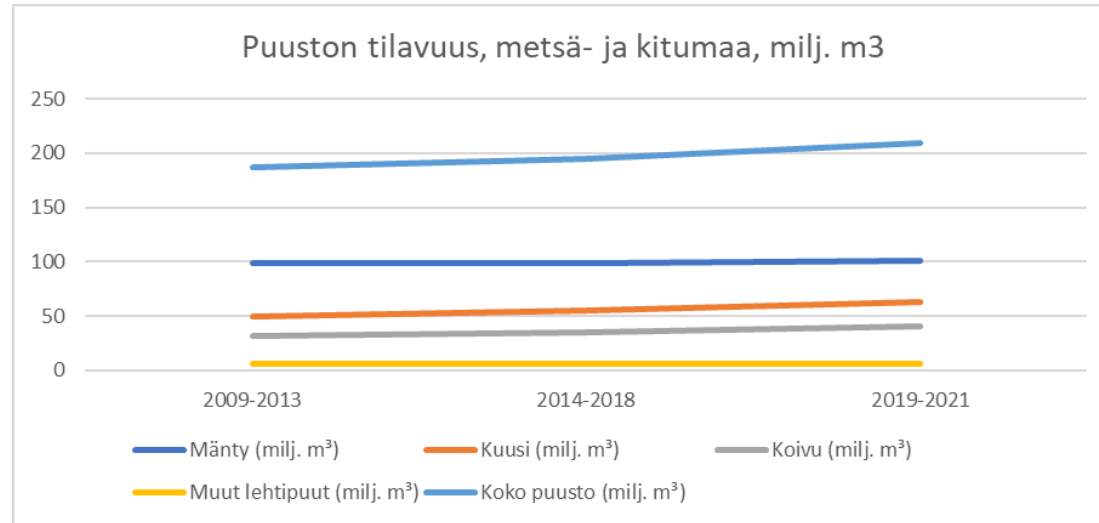

Pohjois-Karjalan metsät lukuina

Luonnonvarakeskuksen valtakunnan metsien inventoinnin (VMI) tuloksia

POHJOIS-KARJALA
Maakuntaliitto

Pohjois-Karjalan metsälukuja (Luken tietokanta VMI 12/13 (2018-2021))

	Pinta-ala
Kokonaispinta-ala / maa-ala, milj. ha	2,29 / 1,88
Metsätaloudenmaata maa-alasta, milj. ha	1,67 (89 %)
	VMI 12/13 (2017-2021)
Puuston tilavuus, milj. m ³	209
Puuston biomassa / varastoitunut hiili, milj. ton	141 / 70,5
Puulajijakauma, % tilavuudesta	Mänty 48 % Kuusi 30 % Koivu 19 % Muu lehtipuu 3 %
Puuston vuotuinen kasvu, milj. m ³ /v	9,97
Puuston keskikasvu, m ³ /ha/v	6,4
Hakkuumäärä, milj. m ³ /v	7,2
Kokonaispoistuma, milj. m ³ /v	8,6
Suurin ylläpidettävissä oleva hakkuukertymä (2019-2028), milj. m ³ /v	7,59

Puuston tilavuus (Luken tietokanta VMI11, VMI12 ja VMI13)

Puuston kasvu (VMI11, VMI12 ja VMI13)

Hakkuut (Luken tietokanta, huom! aikajana lyhyempi)

Suojelumäärät (Luken tietokanta, huom! aikajana lyhyempi)