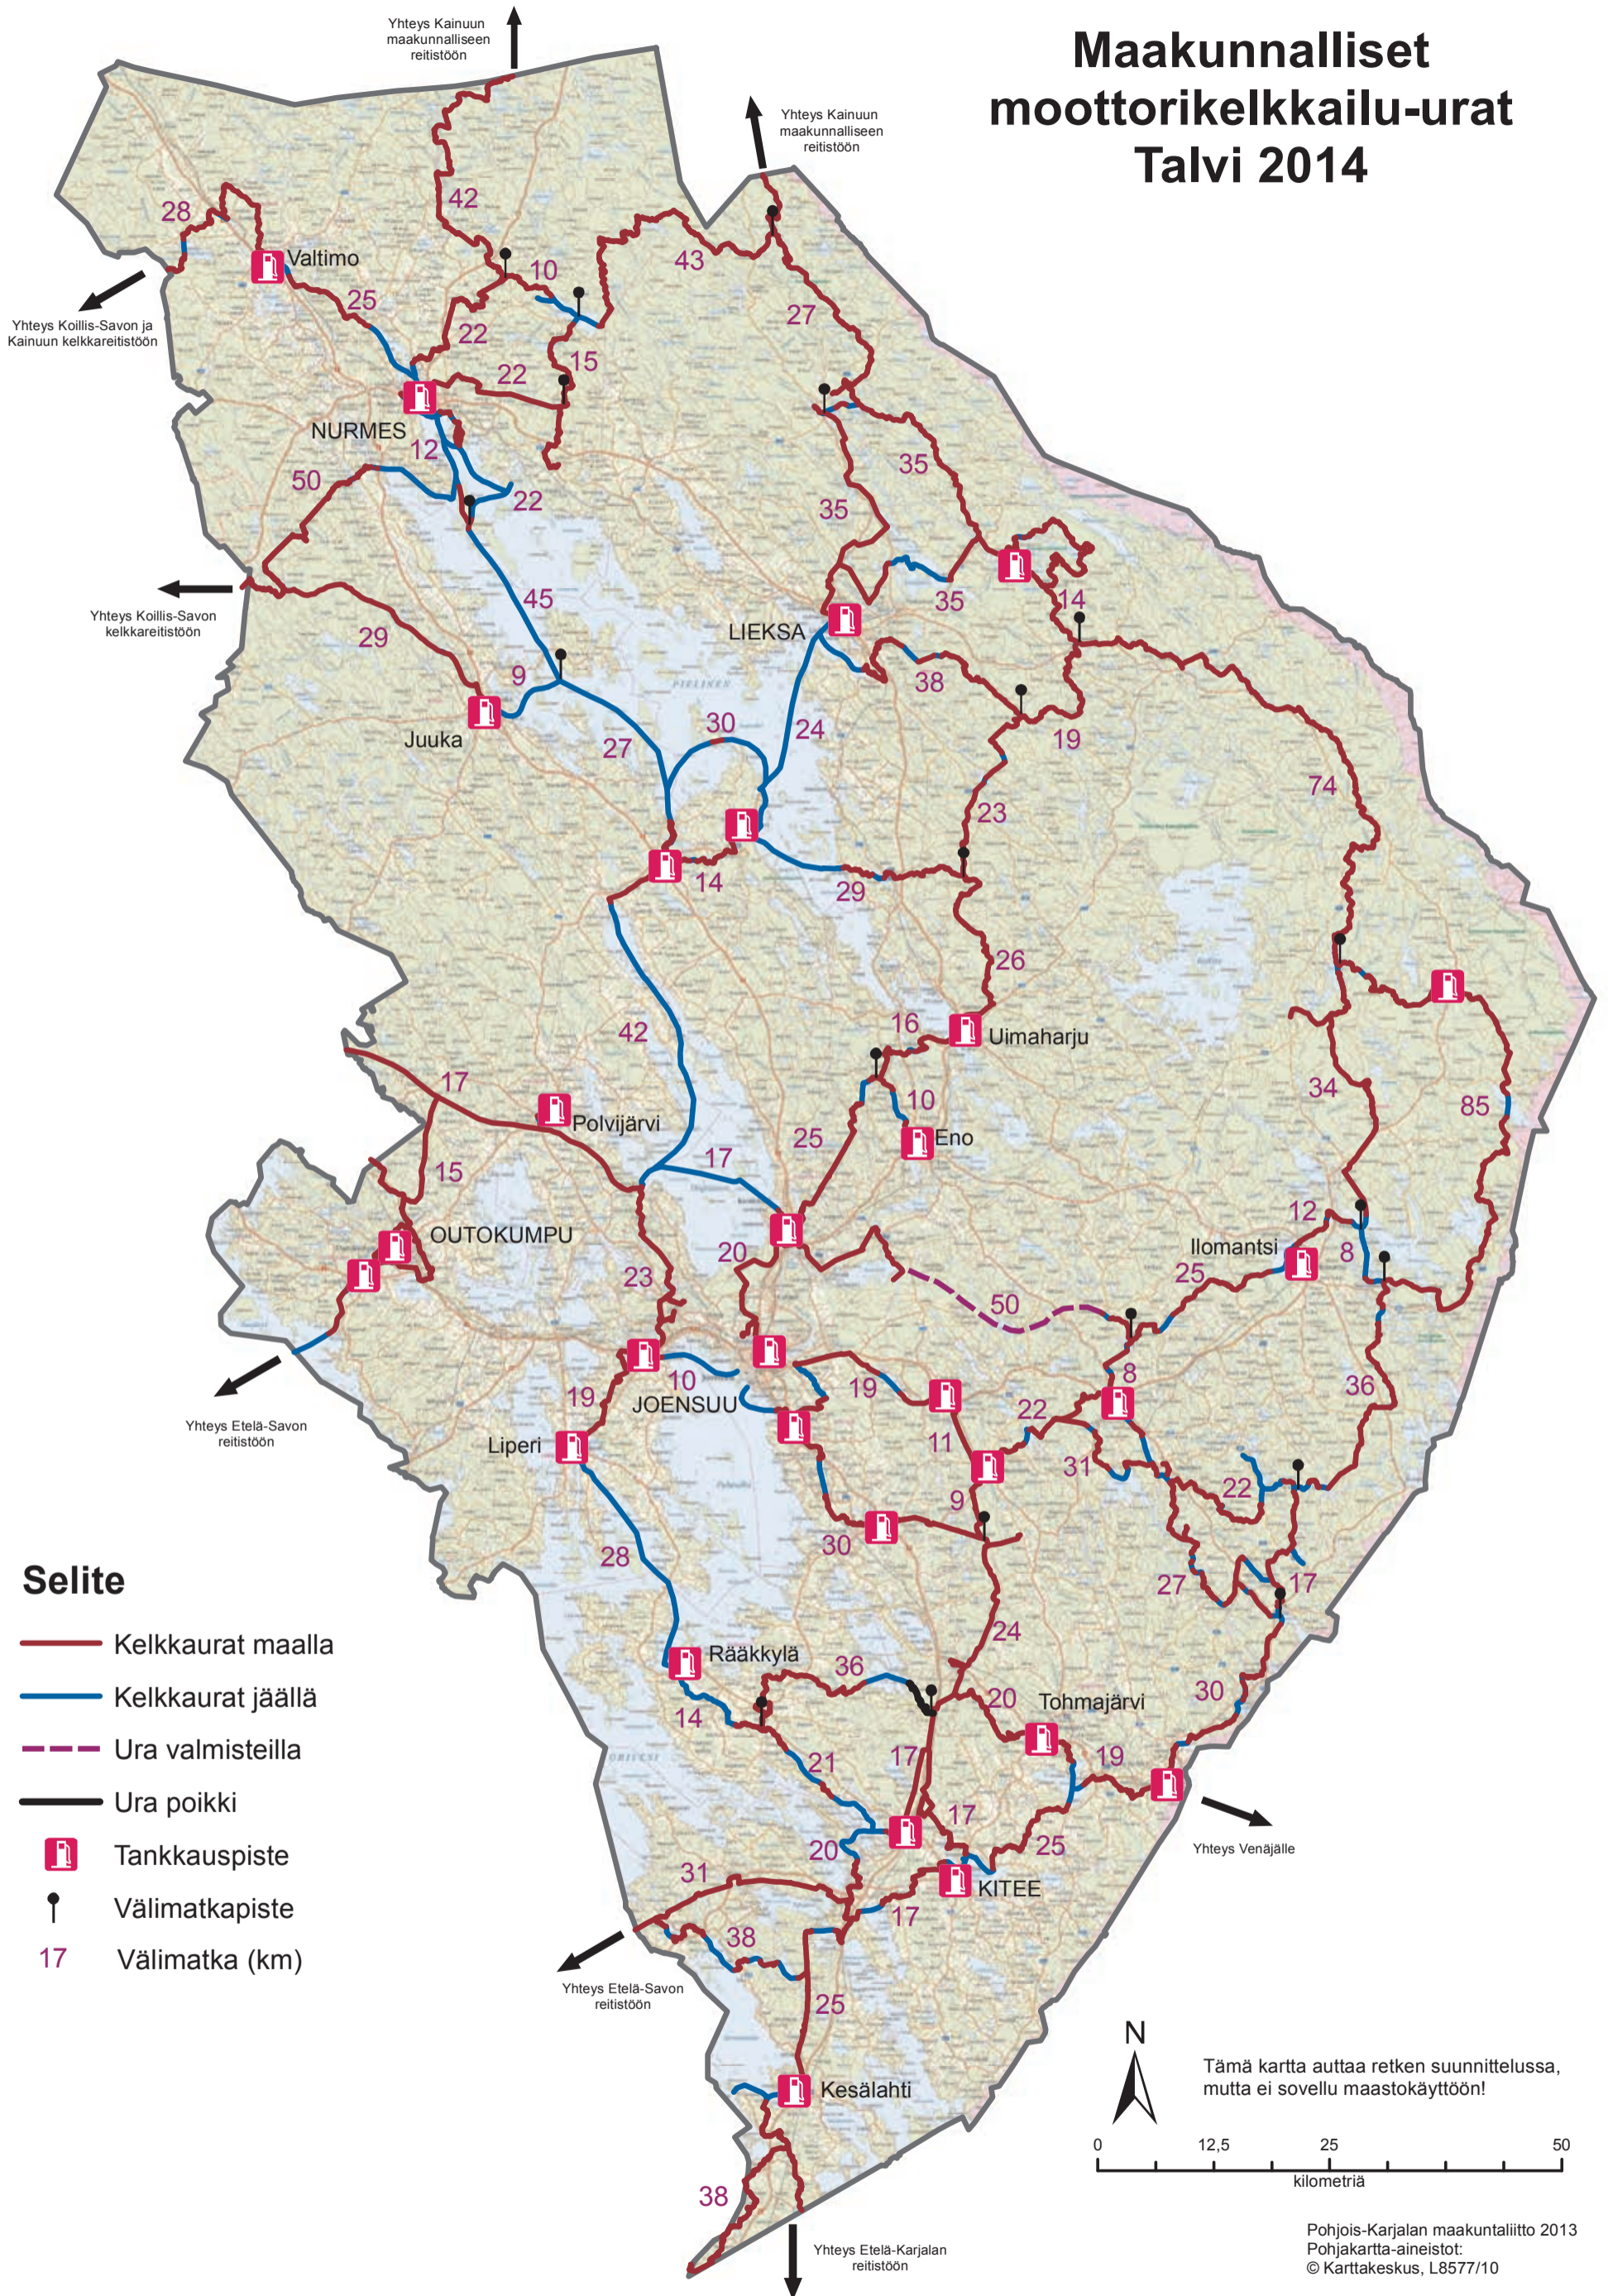

# WWW.POHJOISKARJALANKELKKURAT.FI

Kelkkaurilla ajo on maksullista. Katso tarkemmat reittitiedot ja uralupien hinnat netistä tai soita 040 704 3435.

n. 2 000 km kelkkauria!

**Pohjois-Karjalan**  
MAAKUNTALIITTO

# Maakunnalliset moottorikelkkailu-urat Talvi 2014

## Selite

- Kelkkaurat maalla
- Kelkkaurat jäällä
- Ura valmisteilla
- Ura poikki
- Tankkauspiste
- Välimatkapiste
- 17 Välimatka (km)