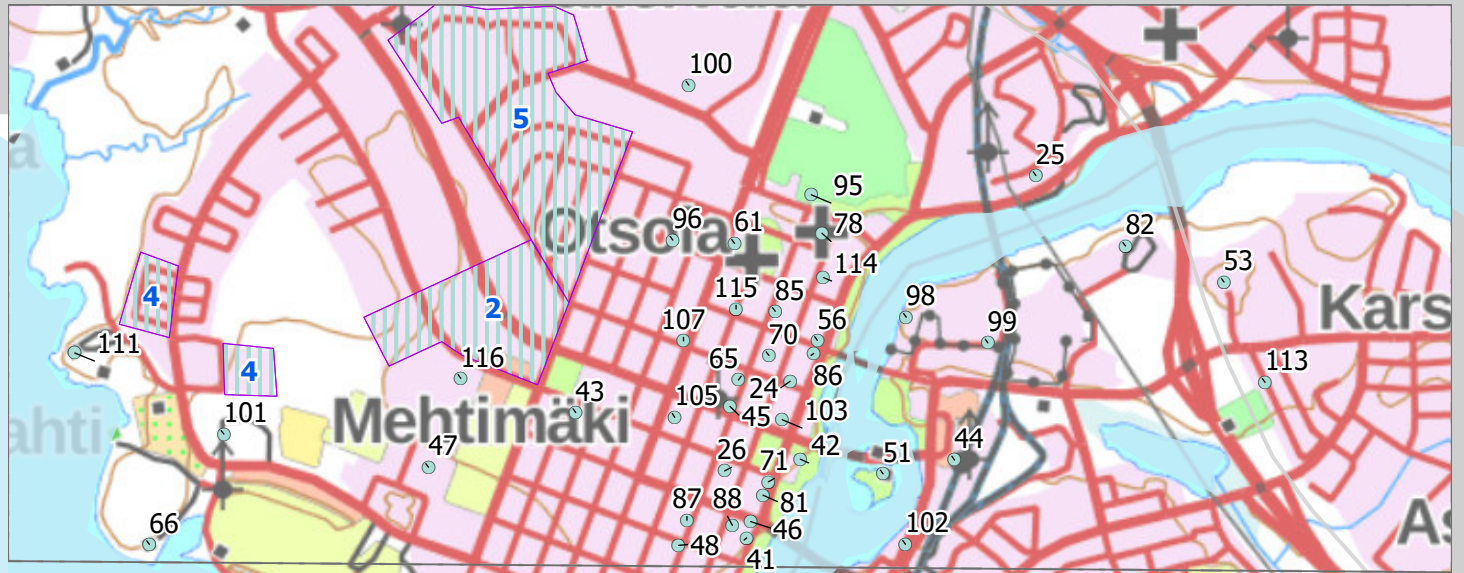

Alueet:

Ilomantsi

Kohdepisteet:

Nro	Kohteen nimi	Kunta	Nro	Kohteen nimi	Kunta
1	Alapiha	Ilomantsi	13	Mallitalo	Ilomantsi
2	Hassila Ilomantsi	Ilomantsi	14	Mutalahden tsasouna	Ilomantsi
3	Hoikan partiomaja	Ilomantsi	15	Naarvan rajaseutukirkko	Ilomantsi
4	Ilajan rajavartioasema	Ilomantsi	16	Naarvan sairaumaja	Ilomantsi
5	Ilomantsin nimismiehen virka-asunto	Ilomantsi	17	Oinassalmensilta	Ilomantsi
6	Kino Mantsi	Ilomantsi	18	Pajamuseo	Ilomantsi
7	Kivilahden rajaseutukirkko	Ilomantsi	19	Parpeinpirtti	Ilomantsi
8	Kuikanniemi	Ilomantsi	20	Parpeinvaaran museorakennukset ja rajakenraalin maja	Ilomantsi
9	Kunnantalo Ilomantsi	Ilomantsi	21	Pirhunvaara	Ilomantsi
10	Kuusenkaari	Ilomantsi	22	Taistelijantalo	Ilomantsi
11	Käenkosken entinen ruukin kartano	Ilomantsi	23	Vesitorni Ilomantsi	Ilomantsi
12	Lainajvästö/Viljamakasiini	Ilomantsi			

Nro	Aluekohteen nimi	Kunta	Ala (ha)
5	Otsola-Kanervalan alue	Joensuu	40
4	Linnunlahden pientaloalue	Joensuu	7
2	Itä-Suomen yliopiston alue	Joensuu	19

Alueet:

Nro	Aluekohteen nimi	Kunta	Ala (ha)
1	Asemanpuro	Joensuu	54
2	Itä-Suomen yliopiston alue	Joensuu	19
3	Kaltimon entinen pahvitehtaan alue	Joensuu	53
4	Linnunlahden pientaloalue	Joensuu	7
5	Otsola-Kanervala	Joensuu	40
6	Saukonkatu ja Mäyränkatu	Joensuu	6
8	Höytiäisen kanava	Kontiolahti	378