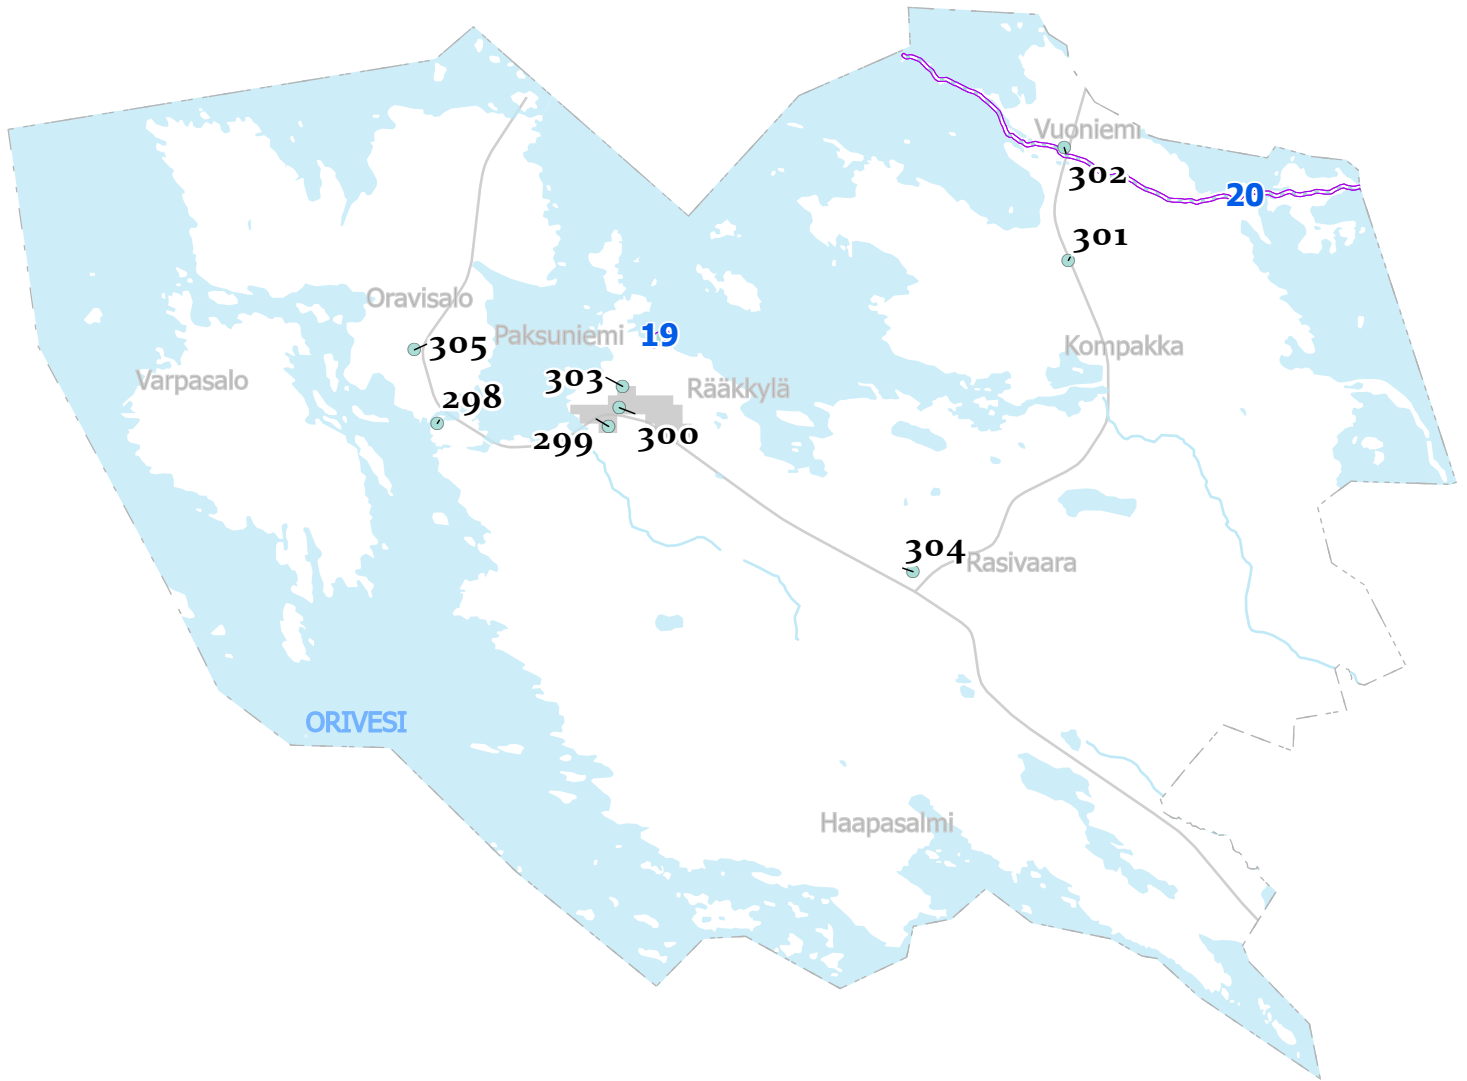

Alueet:

Nro	Aluekohteen nimi	Kunta	Ala (ha)
19	Paksuniemi	Rääkkylä	16
20	Sintsintien-Kostamontien maisematie	Rääkkylä/Tohmajärvi	190

Rääkkylä

Kohdepisteet:

Nro	Kohteen nimi	Kunta
298	Huvisalmi	Rääkkylä
299	Iso-Pappila	Rääkkylä
300	Kunnantalo Rääkkylä	Rääkkylä
301	Niemisen hautausmaan	Rääkkylä
302	Pakarila	Rääkkylä
303	Pirttikallio	Rääkkylä
304	Rasivaaran koulu	Rääkkylä
305	Seppälä Rääkkylä	Rääkkylä