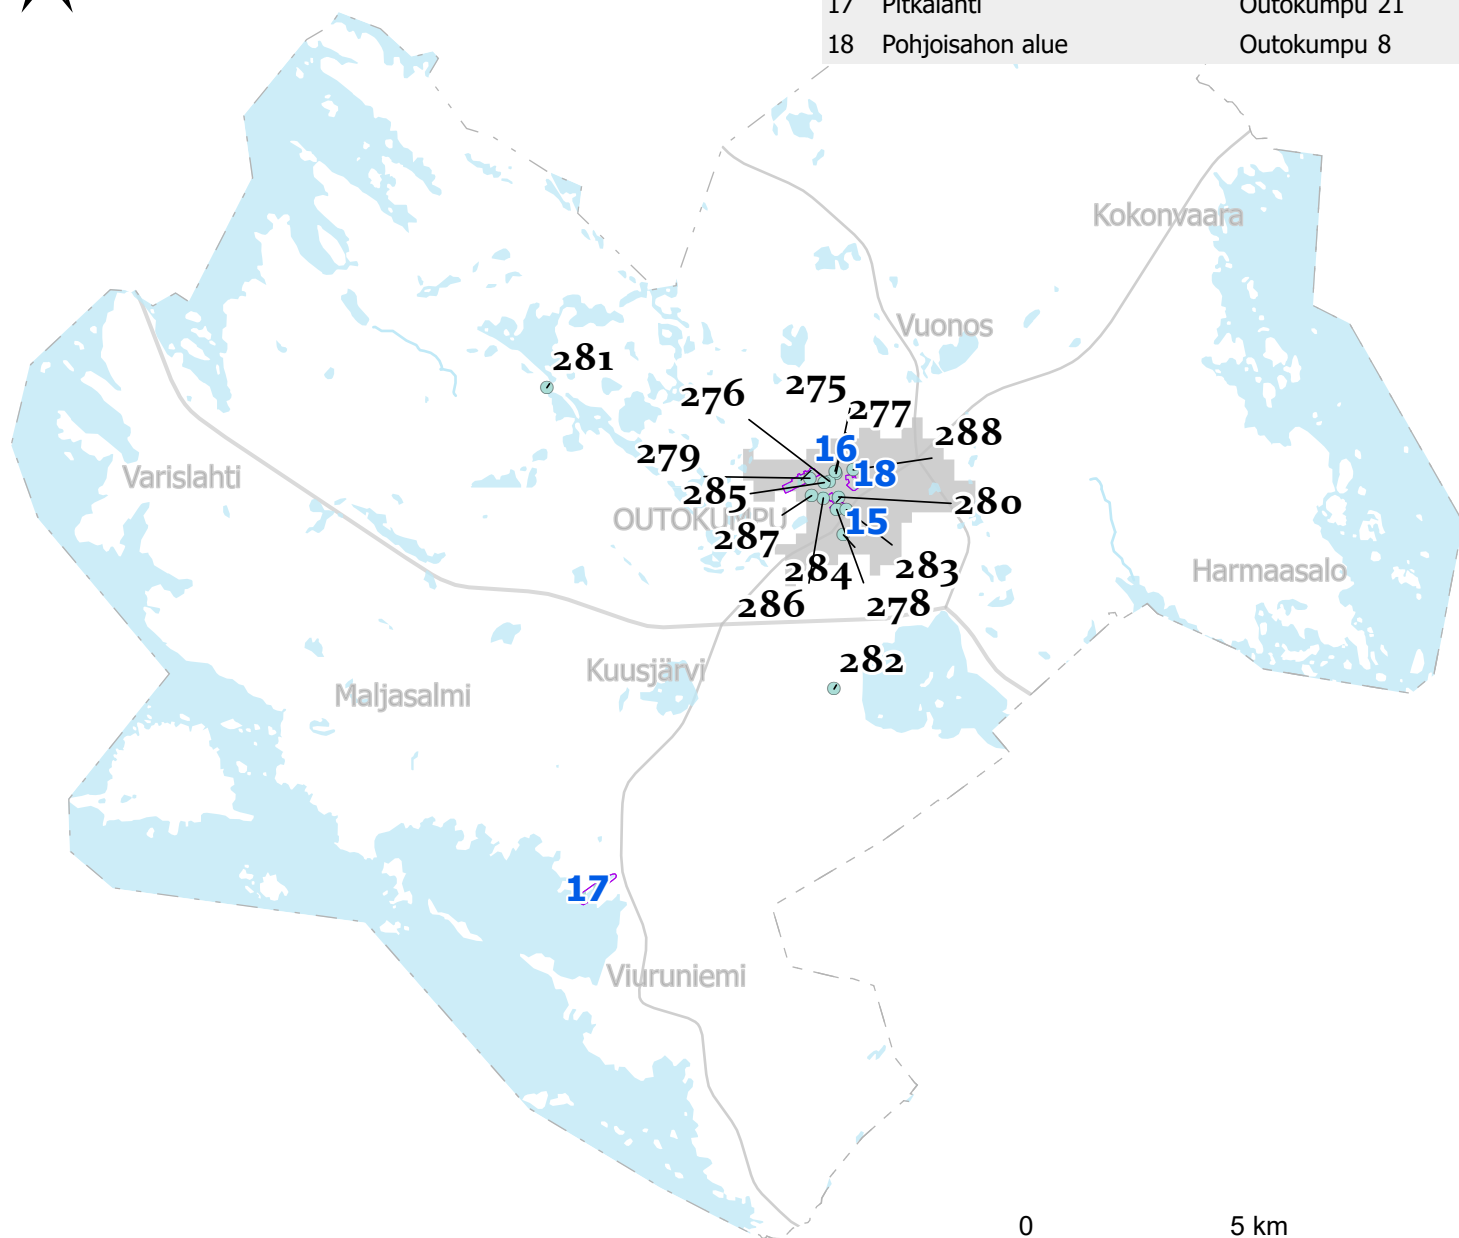

Kohdepisteet: 

Nro Kohteen nimi	Kunta
219 Pirola	Liperi
220 Rotila	Liperi
221 Siikakosken alue	Liperi
222 Taipaleen koulu	Liperi
223 Vanha kunnantalo	Liperi
224 Viinijärven ortodoksisen kirkon alue	Liperi
225 Viinijärven valistustalo	Liperi
226 Ylämyllyn varuskunta-alue	Liperi

Alueet:

Nro	Aluekohteen nimi	Kunta	Ala (ha)
15	Kummunkadun liikerakennukset	Outokumpu	8
16	Kyykerin työväenasunnot	Outokumpu	19
17	Pitkälähti	Outokumpu	21
18	Pohjoisahon alue	Outokumpu	8

Outokumpu

Kohdepisteet: