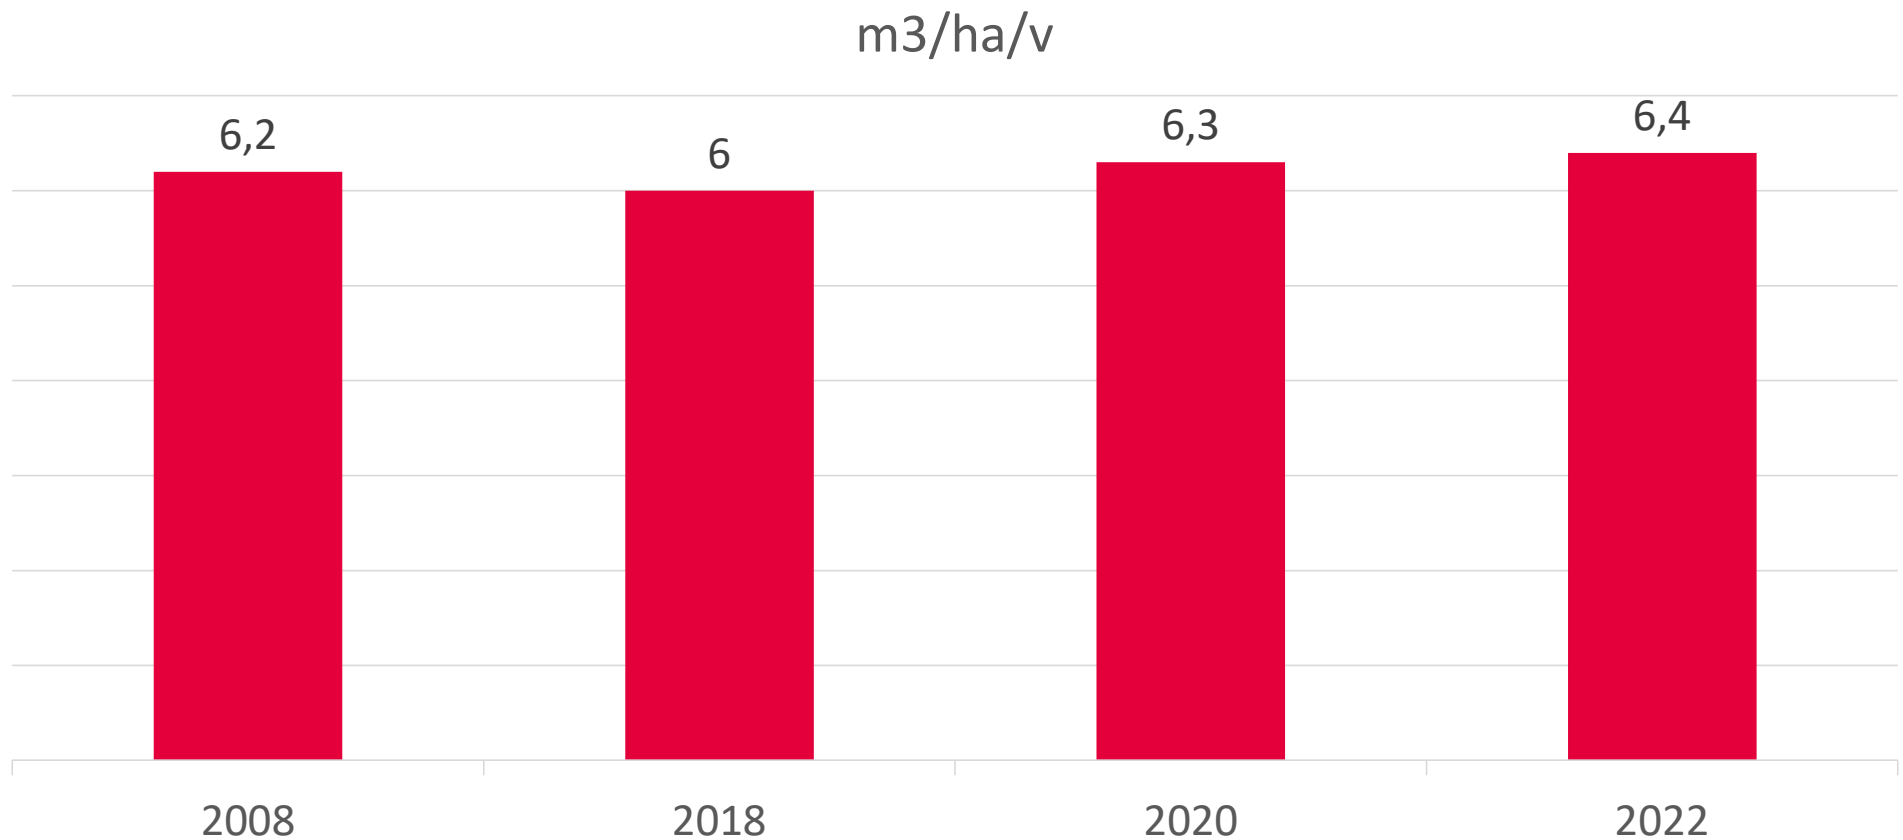

Pohjois-Karjalan ilmasto- ja energiaohjelma 2030

Indikaattorien seuranta 2024

POHJOIS-KARJALA
Maakuntaliitto

Uusiutuvan energian osuus kaikesta energiankäytöstä

Uusituvat energianlähteet 2008 vs. 2022

Puuston kasvu metsämaalla

Metsän kasvun ja poistuman erotus

Yhdyskuntajätteen kokonaismäärä

tonnia/vuosi

Maatalous

Tilojen määrä ja luomutilojen osuus