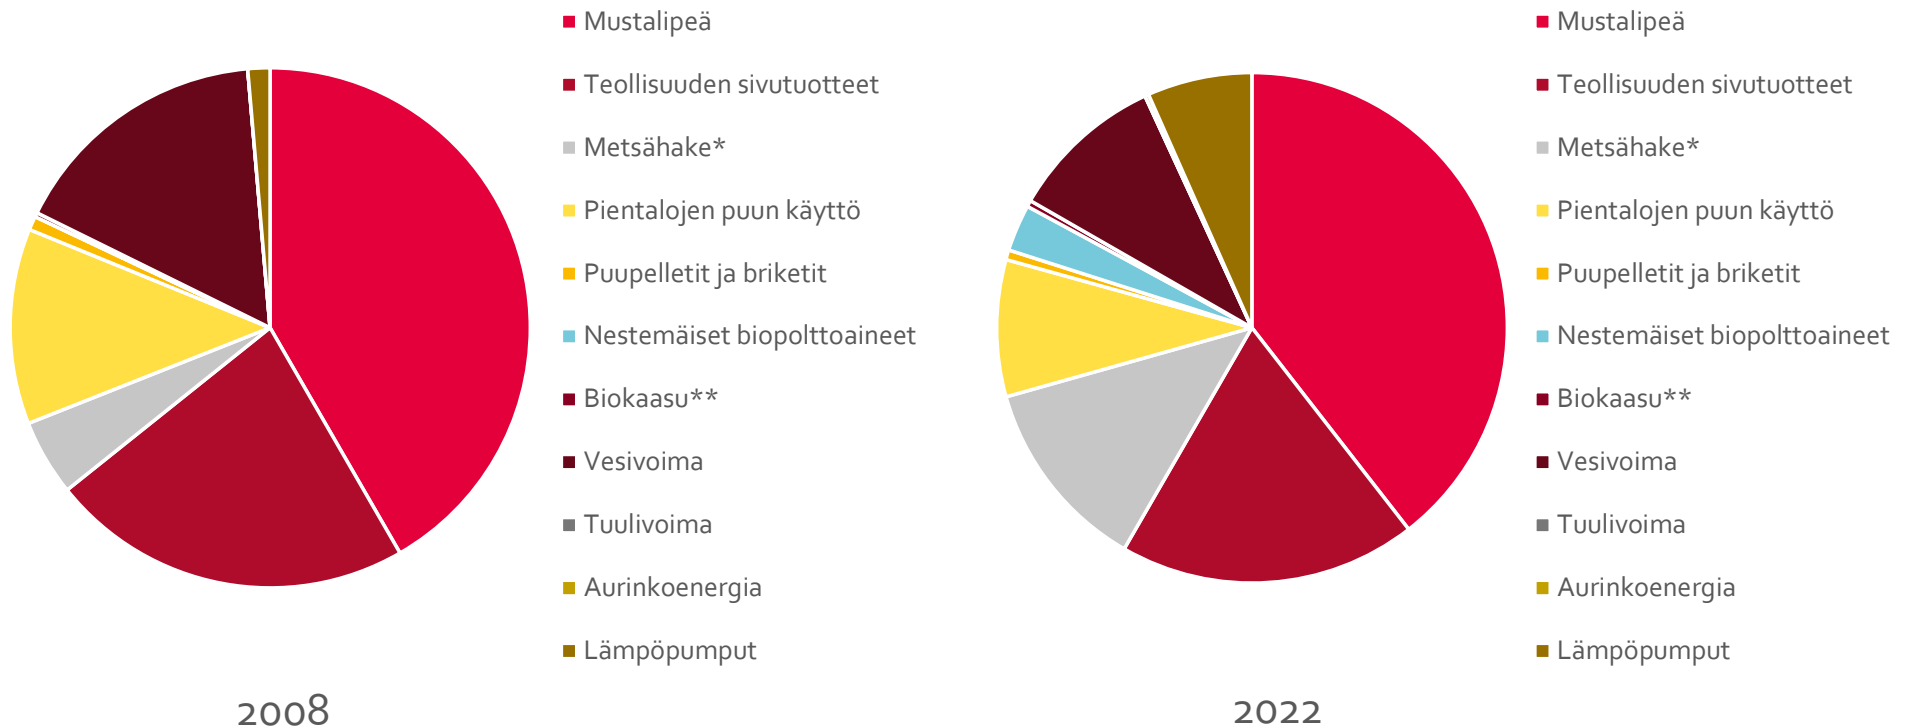

Pohjois-Karjalan ilmasto- ja energiaohjelma 2030

Indikaattorien seuranta 2024

POHJOIS-KARJALA
Maakuntaliitto

Uusiutuvan energian osuus kaikesta energiankäytöstä

Uusituvat energianlähteet 2008 vs. 2022

Puuston kasvu metsämaalla

Metsän kasvun ja poistuman erotus

Yhdyskuntajätteen kokonaismäärä

tonnia/vuosi

Maatalous

Tilojen määrä ja luomutilojen osuus