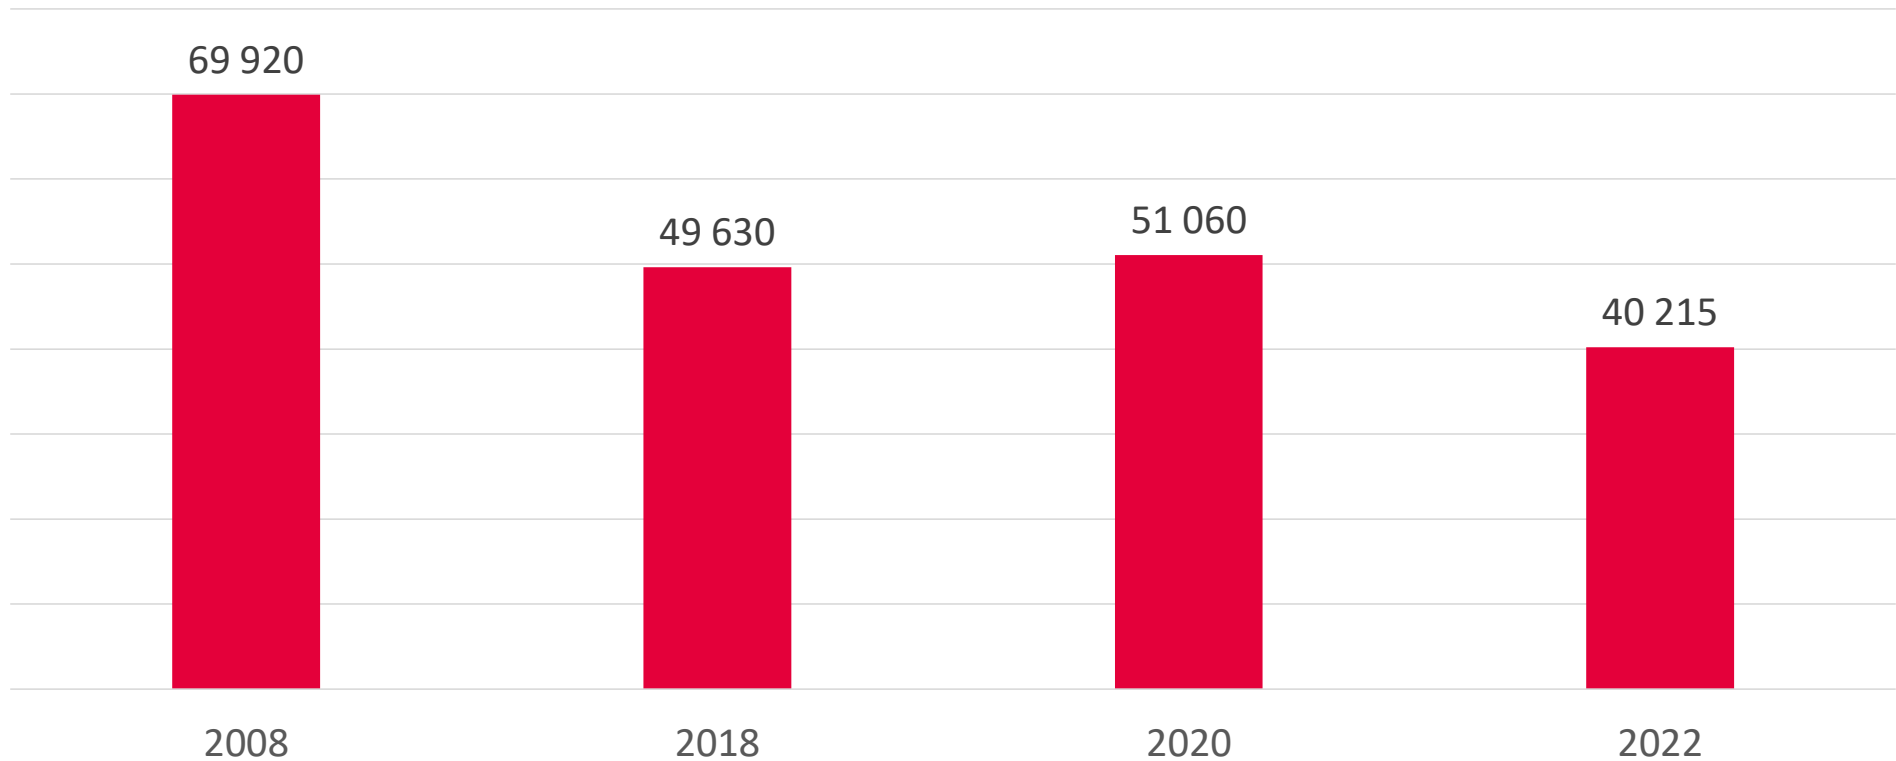

Pohjois-Karjalan ilmasto- ja energiaohjelma 2030

Indikaattorien seuranta 2024

POHJOIS-KARJALA
Maakuntaliitto

Uusiutuvan energian osuus kaikesta energiankäytöstä

Uusituvat energianlähteet 2008 vs. 2022

Puuston kasvu metsämaalla

Metsän kasvun ja poistuman erotus

Yhdyskuntajätteen kokonaismäärä

tonnia/vuosi

Maatalous

Tilojen määrä ja luomutilojen osuus