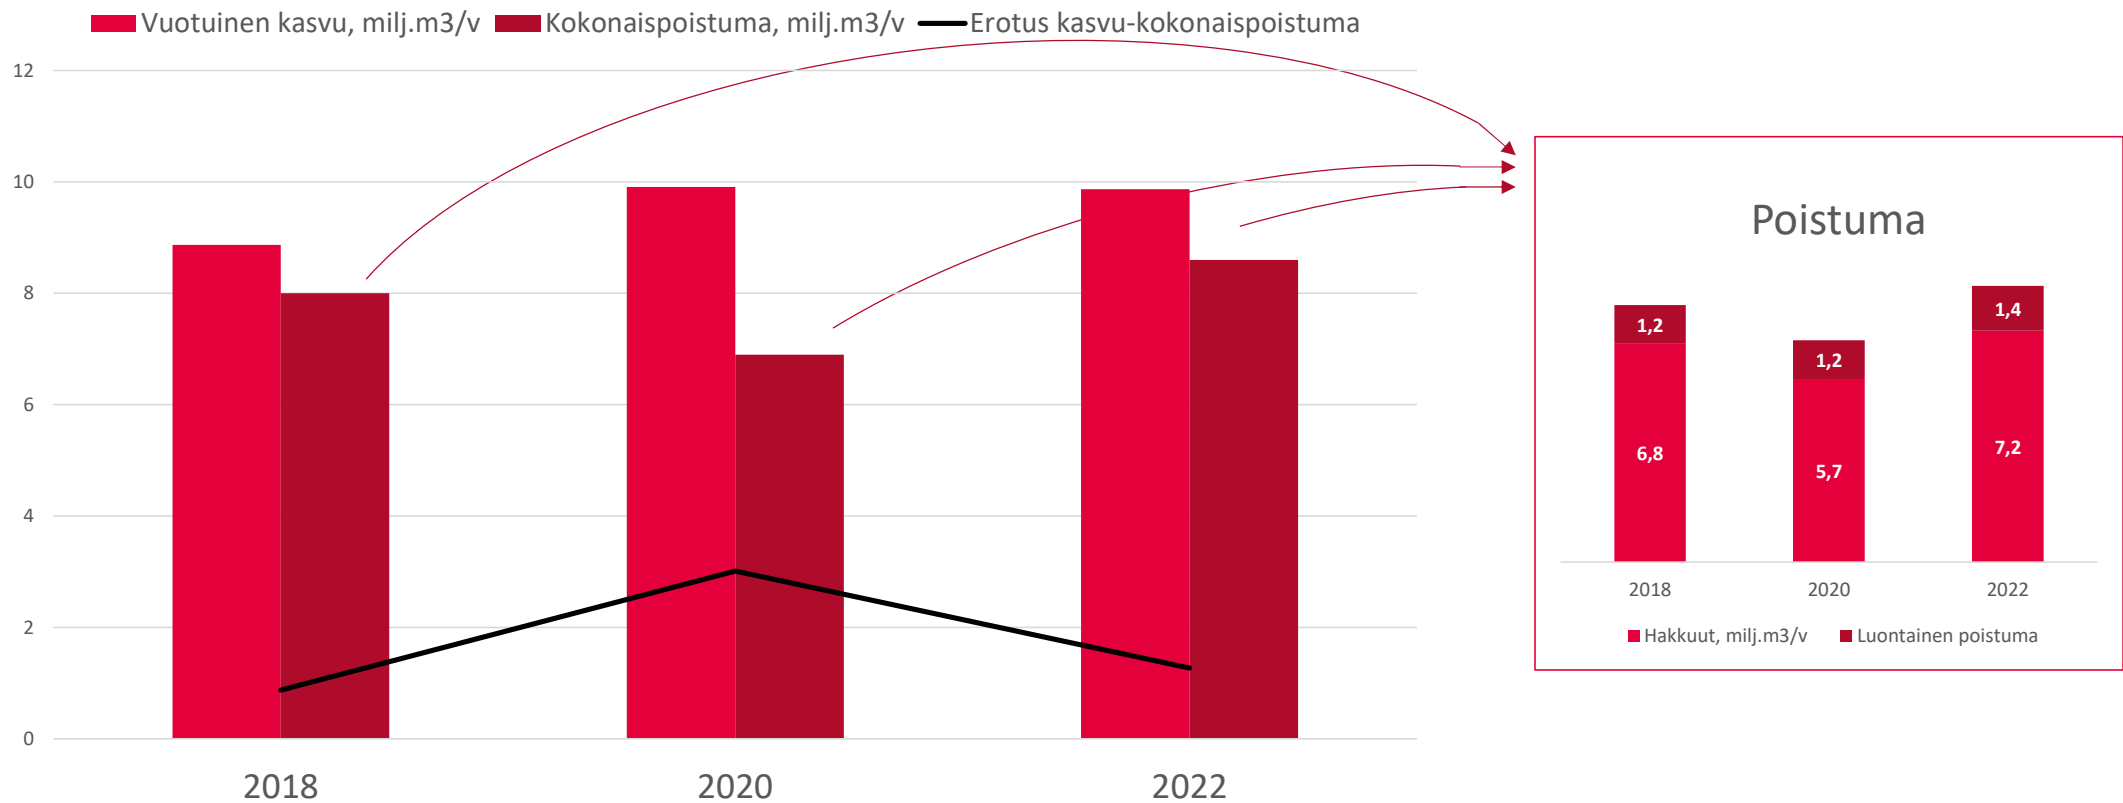

Pohjois-Karjalan ilmasto- ja energiaohjelma 2030

Indikaattorien seuranta 2024

POHJOIS-KARJALA
Maakuntaliitto

Uusiutuvan energian osuus kaikesta energiankäytöstä

Uusituvat energianlähteet 2008 vs. 2022

Puuston kasvu metsämaalla

Metsän kasvun ja poistuman erotus

Yhdyskuntajätteen kokonaismäärä

tonnia/vuosi

Maatalous

Tilojen määrä ja luomutilojen osuus